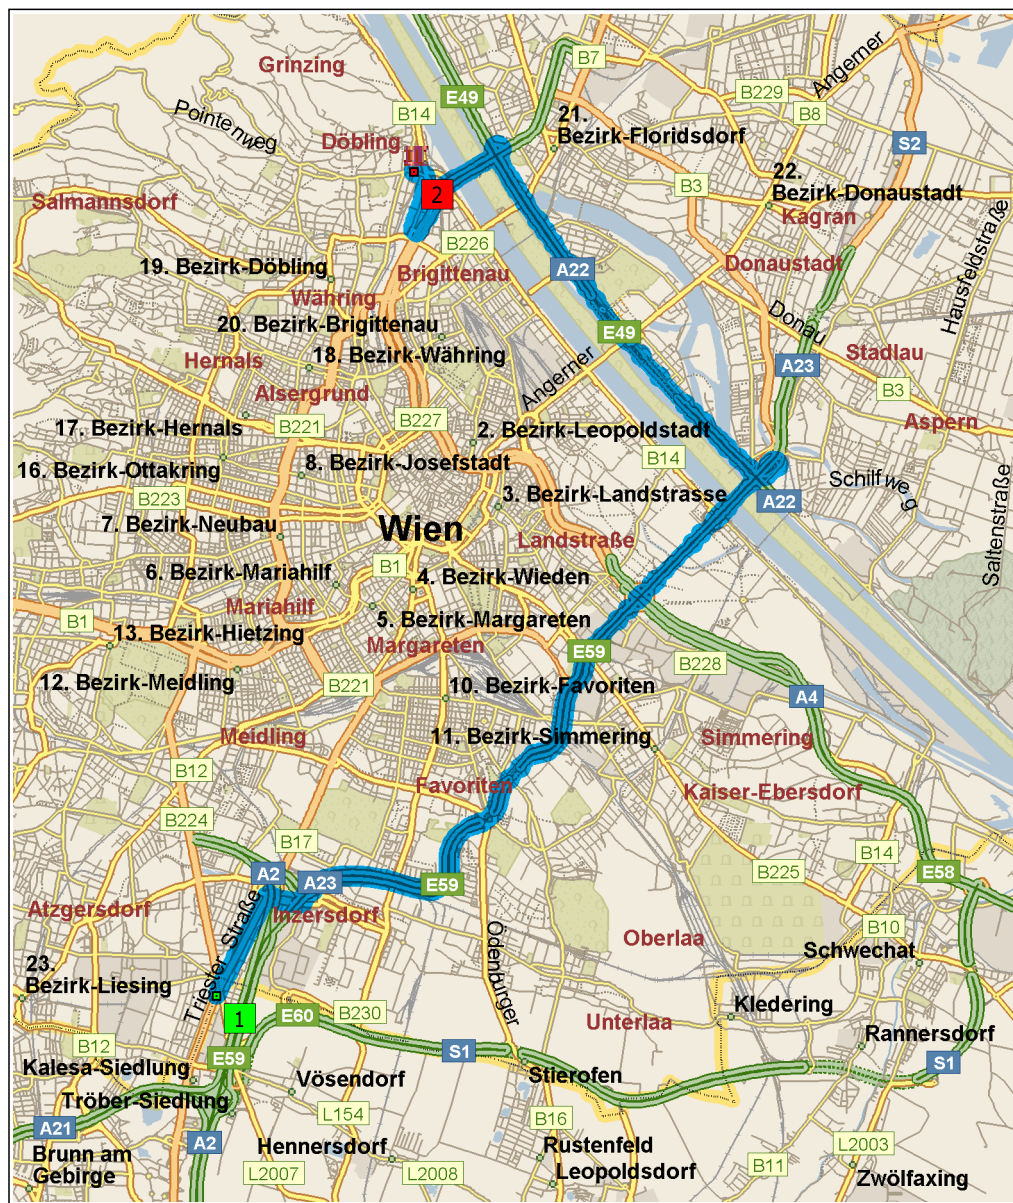

# 01\_Fischer`s HD bis Q 19 Wien\_25 km

24,6 Kilometer; 26 Minuten

- 16:30 0,0 km **1** Abfahrt bei Haidfeldsiedlung auf B17 [Triester Straße] (Nord) Teilstrecke 1,8 km
- 16:33 1,8 km RECHTS abbiegen (Süd) auf Sterngasse Teilstrecke 0,6 km
- 16:34 2,4 km LINKS abbiegen (Nord) auf Auffahrt Teilstrecke 0,1 km Richtung A23 / A22 / A4 / Praha / Budapest Flughafen / Budapest / Favoriten / Altmannsdorf
- 16:34 2,5 km Weiter LINKS, um auf Auffahrt zu bleiben> Teilstrecke 0,2 km Richtung Praha / Budapest Flughafen / Favoriten
- 16:34 2,6 km *\*Gebührenpflichtige Straße\** Auffahren auf A23 [Südosttangente] Teilstrecke 11,2 km
- 16:44 13,8 km *\*Gebührenpflichtige Straße\** Von Auffahrt [Knoten Kaisermühlen] (RECHTS) auf A22 [E59] fahren> Teilstrecke 7,4 km Richtung A22 / B7 / Praha Brno / Vienna Int.C. / Kaisermühlen
- 16:51 21,2 km *\*Gebührenpflichtige Straße\** Von Auffahrt (RECHTS) auf A22 [Donauufer Autobahn] fahren> Teilstrecke 1,3 km Richtung A22 / B14 / Klosterneuburg / Nordbrücke
- 16:52 22,5 km Weiter GERADEAUS auf Auffahrt Teilstrecke 0,6 km
- 16:53 23,1 km Neuer Straßenname: Ab hier B227 [Donaukanal Straße] Teilstrecke 0,2 km
- 16:53 23,3 km RECHTS halten (West) auf Auffahrt und anschließend sofort RECHTS halten (West) auf Adolf-Raupenstrauch-gasse Teilstrecke 0,2 km Richtung Döbling / Grinzing / Höhenstr.
- 16:53 23,5 km RECHTS abbiegen (Nord) auf Muthgasse Teilstrecke 0,9 km
- 16:55 24,4 km Neuer Straßenname: Ab hier Grinzinger Straße Teilstrecke 0,2 km
- 16:56 24,6 km **2** Ankunft Grinzingerstraße 112, 1190 Wien [Grinzingerstraße 112, 1190 Wien]