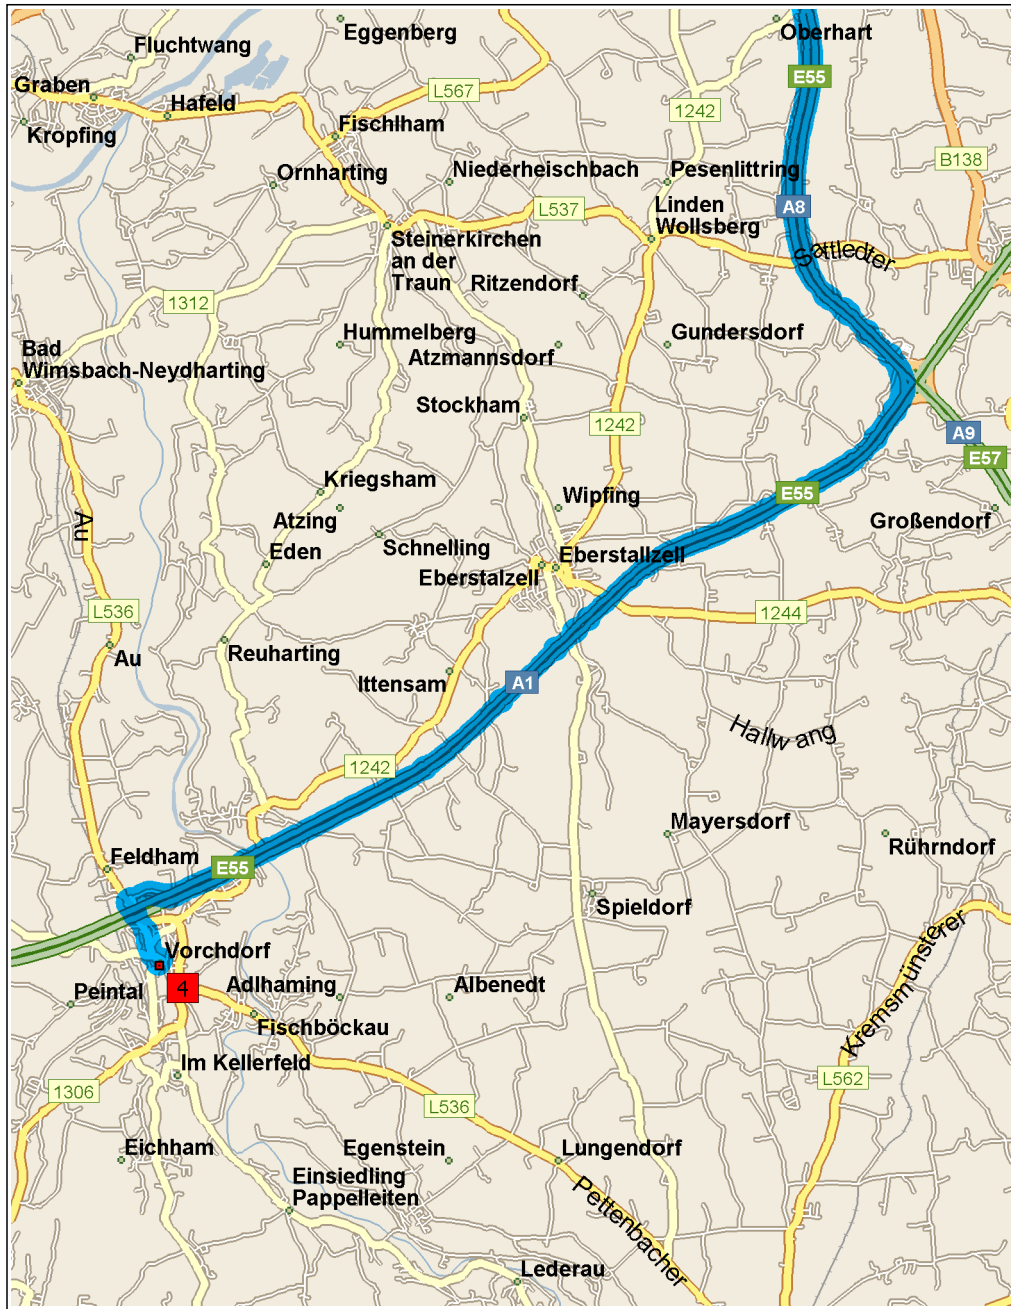

11_Pasching Plus City bis Vorchdorf_48 km

48,1 Kilometer; 43 Minuten

- 17:30 0,0 km **1** Abfahrt Plus City [Pluskaufstraße 7, 4061, Pasching, Österreich, Tel: +43 7229-51355] auf örtliche Straße(n) (Süd) Teilstrecke 30 m
- 17:30 0,1 km RECHTS abbiegen (Südwest) auf örtliche Straße(n) Teilstrecke 0,2 km
- 17:30 0,2 km LINKS abbiegen (Südost) auf Randstraße und anschließend sofort RECHTS abbiegen (Süd) auf B139 [Kremstal] Teilstrecke 0,8 km
- 17:32 1,0 km RECHTS abbiegen (West) auf B1 [Wiener] Teilstrecke 7,3 km
- 17:41 8,2 km **2** Bei bei Holzleiten, auf B1 [Linzer Straße] (West) bleiben Teilstrecke 5,1 km
- 17:47 13,4 km Weiter RECHTS auf Auffahrt Teilstrecke 0,5 km Richtung A25 / Passau / Wels-West / Wels-Nord / ÖBB-Terminal
- 17:48 13,8 km *Gebührenpflichtige Straße* Auffahren auf A25 [E552] Teilstrecke 6,0 km
- 17:52 19,9 km *Gebührenpflichtige Straße* Von Knoten Wels (RECHTS) auf A8 [E55] fahren> Teilstrecke 4,1 km Richtung A8 / E56 / A9 / A1 / Graz / Salzburg / Wels-West
- 17:54 24,0 km Ausfahrt 11, weiter RECHTS auf Auffahrt [Anschlussstelle Wels-West] Teilstrecke 0,3 km Richtung B1 / Wels-West / Lambach
- 17:55 24,3 km Weiter GERADEAUS auf B1 [Salzburger Straße] Teilstrecke 0,3 km
- 17:55 24,6 km RECHTS abbiegen (Nordwest) auf Gunskirchener Straße Teilstrecke 0,1 km
- 17:56 24,7 km **3** Bei bei Trausenegg, Ost zurück zu Gunskirchener Straße Teilstrecke 0,1 km
- 17:56 24,8 km LINKS abbiegen (Nordost) auf B1 [Salzburger Straße] Teilstrecke 0,2 km
- 17:57 25,0 km Weiter RECHTS auf Auffahrt Teilstrecke 0,3 km Richtung A8 / Graz Salzburg
- 17:57 25,4 km *Gebührenpflichtige Straße* Auffahren auf A8 [E55] Teilstrecke 10,6 km